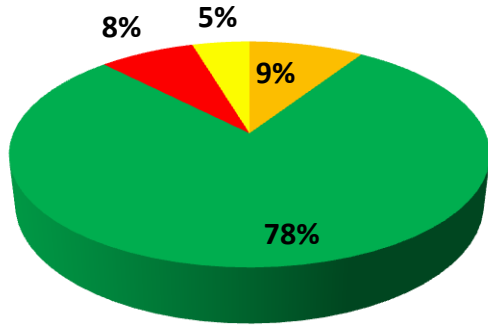

توزيع الإناث حسب جهة العيون

بوجدور ■ طرفاية ■ العيون ■ سمارة

توزيع الإناث حسب جهة طنجة

العرائش ■ الفحص-أنجرة ■ وزان ■ شفشاون

توزيع الإناث حسب جهة الدار البيضاء

برشيد ■ الفداء مرس سلطان ■ المحمدية ■ الدار البيضاء أنفا ■ بنسليمان
 النواصر ■ مديونة ■ عين السبع ■ سطات ■ بن مسيك
 سيدي برنوصي ■ مركب الدار البيضاء ■ سيدس بنور ■ الجديدة