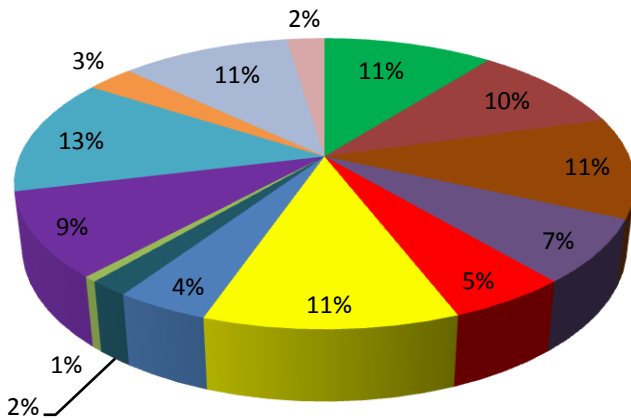

توزيع الإناث حسب جهة العيون

بوجدور ■ طرفاية ■ العيون ■ سمارة

توزيع الإناث حسب جهة طنجة

العرائش ■ الفحص-أنجرة ■ وزان ■ شفشاون

توزيع الإناث حسب جهة الدار البيضاء

برشيد ■ الفداء مرس سلطان ■ المحمدية ■ الدار البيضاء أنفا ■ بنسليمان
 النواصر ■ مديونة ■ عين السبع ■ سطات ■ بن مسيك
 سيدي برنوصي ■ مركب الدار البيضاء ■ سيدس بنور ■ الجديدة

توزيع الإناث حسب جهة كلميم

كلميم ■ أسازك

توزيع الإناث حسب جهة مراکش

توزيع الإناث حسب جهة وجدة

توزيع الإناث حسب جهة أكادير

توزيع الإناث حسب جهة بني ملال

توزيع الإناث حسب جهة الرباط

توزيع الإناث حسب جهة بني الراشدية

توزيع الإناث حسب جهة فاس