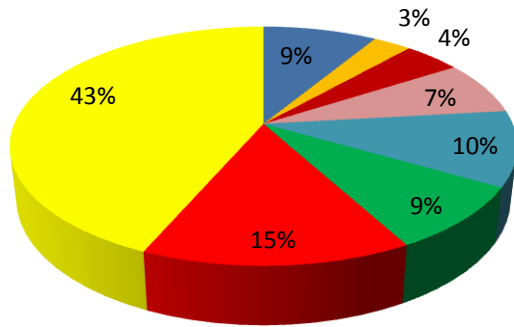

توزيع الإناث حسب جهة مراکش