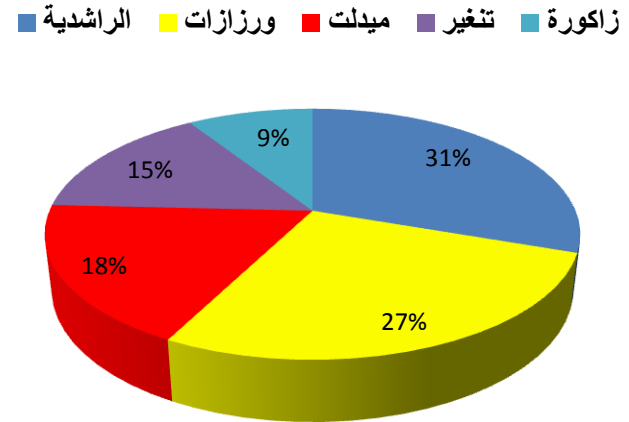

توزيع الإناث حسب جهة العيون

بوجدور ■ طرفاية ■ العيون ■ سمارة

توزيع الإناث حسب جهة طنجة

العرائش ■ الفحص-أنجرة ■ وزان ■ شفشاون

توزيع الإناث حسب جهة الدار البيضاء

برشيد ■ الفداء مرس سلطان ■ المحمدية ■ الدار البيضاء أنفا ■ بنسليمان
 النواصر ■ مديونة ■ عين السبع ■ سطات ■ بن مسيك
 سيدي برنوصي ■ مركب الدار البيضاء ■ سيدس بنور ■ الجديدة

توزيع الإناث حسب جهة كلميم

كلميم ■ أسازك

توزيع الإناث حسب جهة مراکش

توزيع الإناث حسب جهة وجدة

توزيع الإناث حسب جهة أكادير

توزيع الإناث حسب جهة بني ملال

توزيع الإناث حسب جهة الرباط

توزيع الإناث حسب جهة بني الراشدية

توزيع الإناث حسب جهة فاس