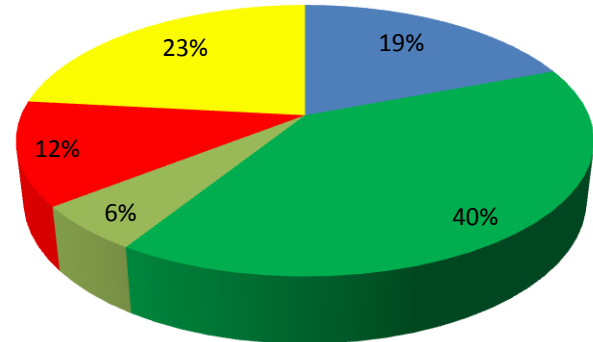

توزيع الإناث حسب جهة العيون

بوجدور ■ طرفاية ■ العيون ■ سمارة

توزيع الإناث حسب جهة طنجة

العرائش ■ الفحص-أنجرة ■ وزان ■ شفشاون

توزيع الإناث حسب جهة الدار البيضاء

برشيد ■ الفداء مرس سلطان ■ المحمدية ■ الدار البيضاء أنفا ■ بنسليمان
 النواصر ■ مديونة ■ عين السبع ■ سطات ■ بن مسيك
 سيدي برنوصي ■ مركب الدار البيضاء ■ سيدس بنور ■ الجديدة

توزيع الإناث حسب جهة كلميم

كلميم ■ أسازك

توزيع الإناث حسب جهة مراکش

توزيع الإناث حسب جهة وجدة

توزيع الإناث حسب جهة أكادير

توزيع الإناث حسب جهة بني ملال

توزيع الإناث حسب جهة الرباط

توزيع الإناث حسب جهة بني الراشدية