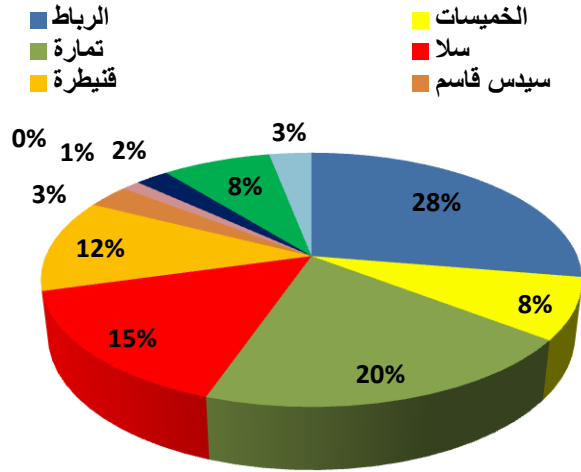

توزيع الإناث حسب جهة العيون

بوجدور ■ طرفاية ■ العيون ■ سمارة

توزيع الإناث حسب جهة طنجة

العرائش ■ الفحص-أنجرة ■ وزان ■ شفشاون

توزيع الإناث حسب جهة الدار البيضاء

برشيد ■ الفداء مرس سلطان ■ المحمدية ■ الدار البيضاء أنفا ■ بنسليمان
 النواصر ■ مديونة ■ عين السبع ■ سطات ■ بن مسيك
 سيدي برنوصي ■ مركب الدار البيضاء ■ سيدس بنور ■ الجديدة

توزيع الإناث حسب جهة كلميم

كلميم ■ أسازك

توزيع الإناث حسب جهة مراکش

توزيع الإناث حسب جهة وجدة

توزيع الإناث حسب جهة أكادير

توزيع الإناث حسب جهة بني ملال

توزيع الإناث حسب جهة الرباط

توزيع الإناث حسب جهة بني الراشدية

توزيع الإناث حسب جهة فاس