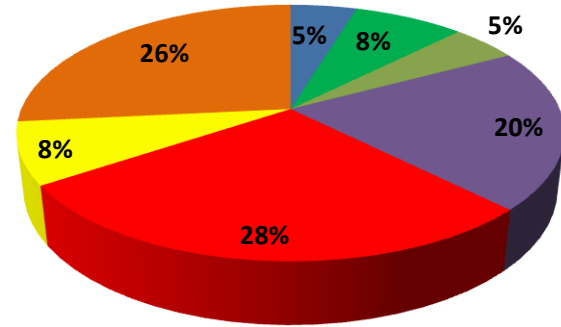

توزيع الإناث حسب جهة العيون

بوجدور ■ طرفاية ■ العيون ■ سمارة

توزيع الإناث حسب جهة طنجة

العرائش ■ الفحص-أنجرة ■ وزان ■ شفشاون

توزيع الإناث حسب جهة الدار البيضاء

برشيد ■ الفداء مرس سلطان ■ المحمدية ■ الدار البيضاء أنفا ■ بنسليمان
 النواصر ■ مديونة ■ عين السبع ■ سطات ■ بن مسيك
 سيدي برنوصي ■ مركب الدار البيضاء ■ سيدس بنور ■ الجديدة