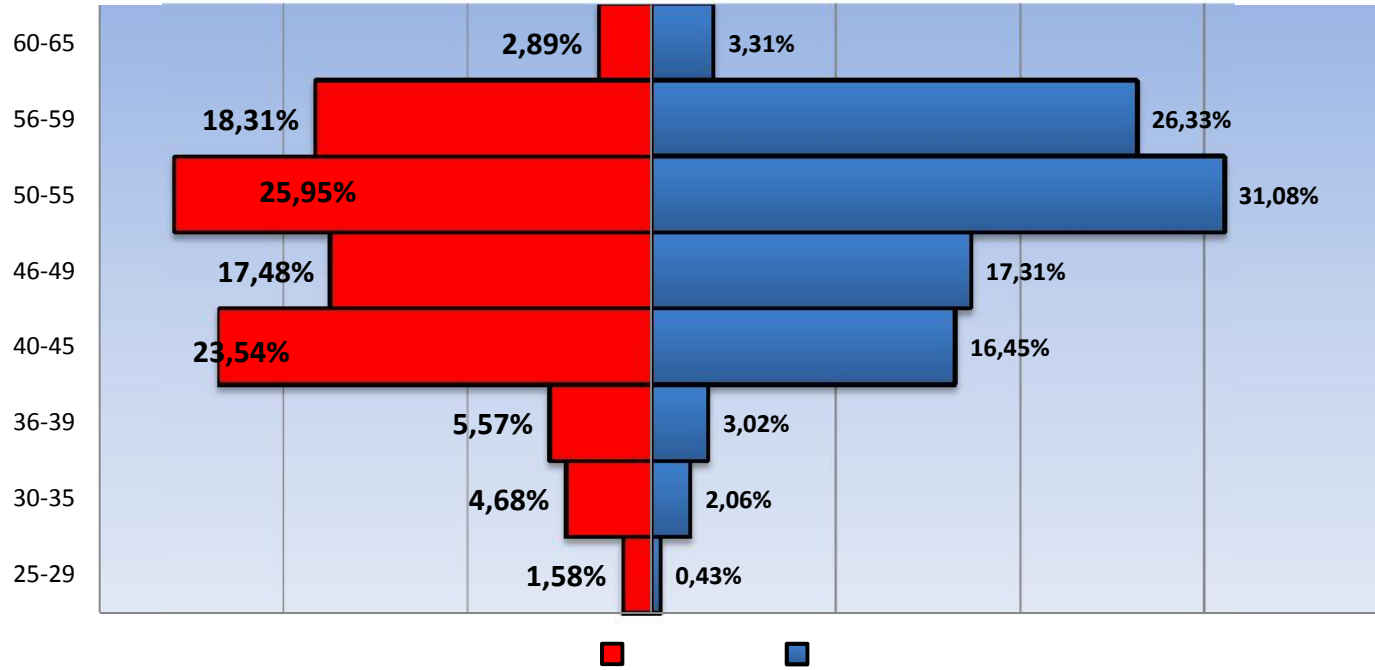

هرم الأعمار حسب

يتراوح سنهن بين 50
هنا تظهر
المعرفية،

يقارب % 44
يتم

هو 49
هامة سيعرفها
تأطير الموظفين
هاته الظرفية،

يعني

60